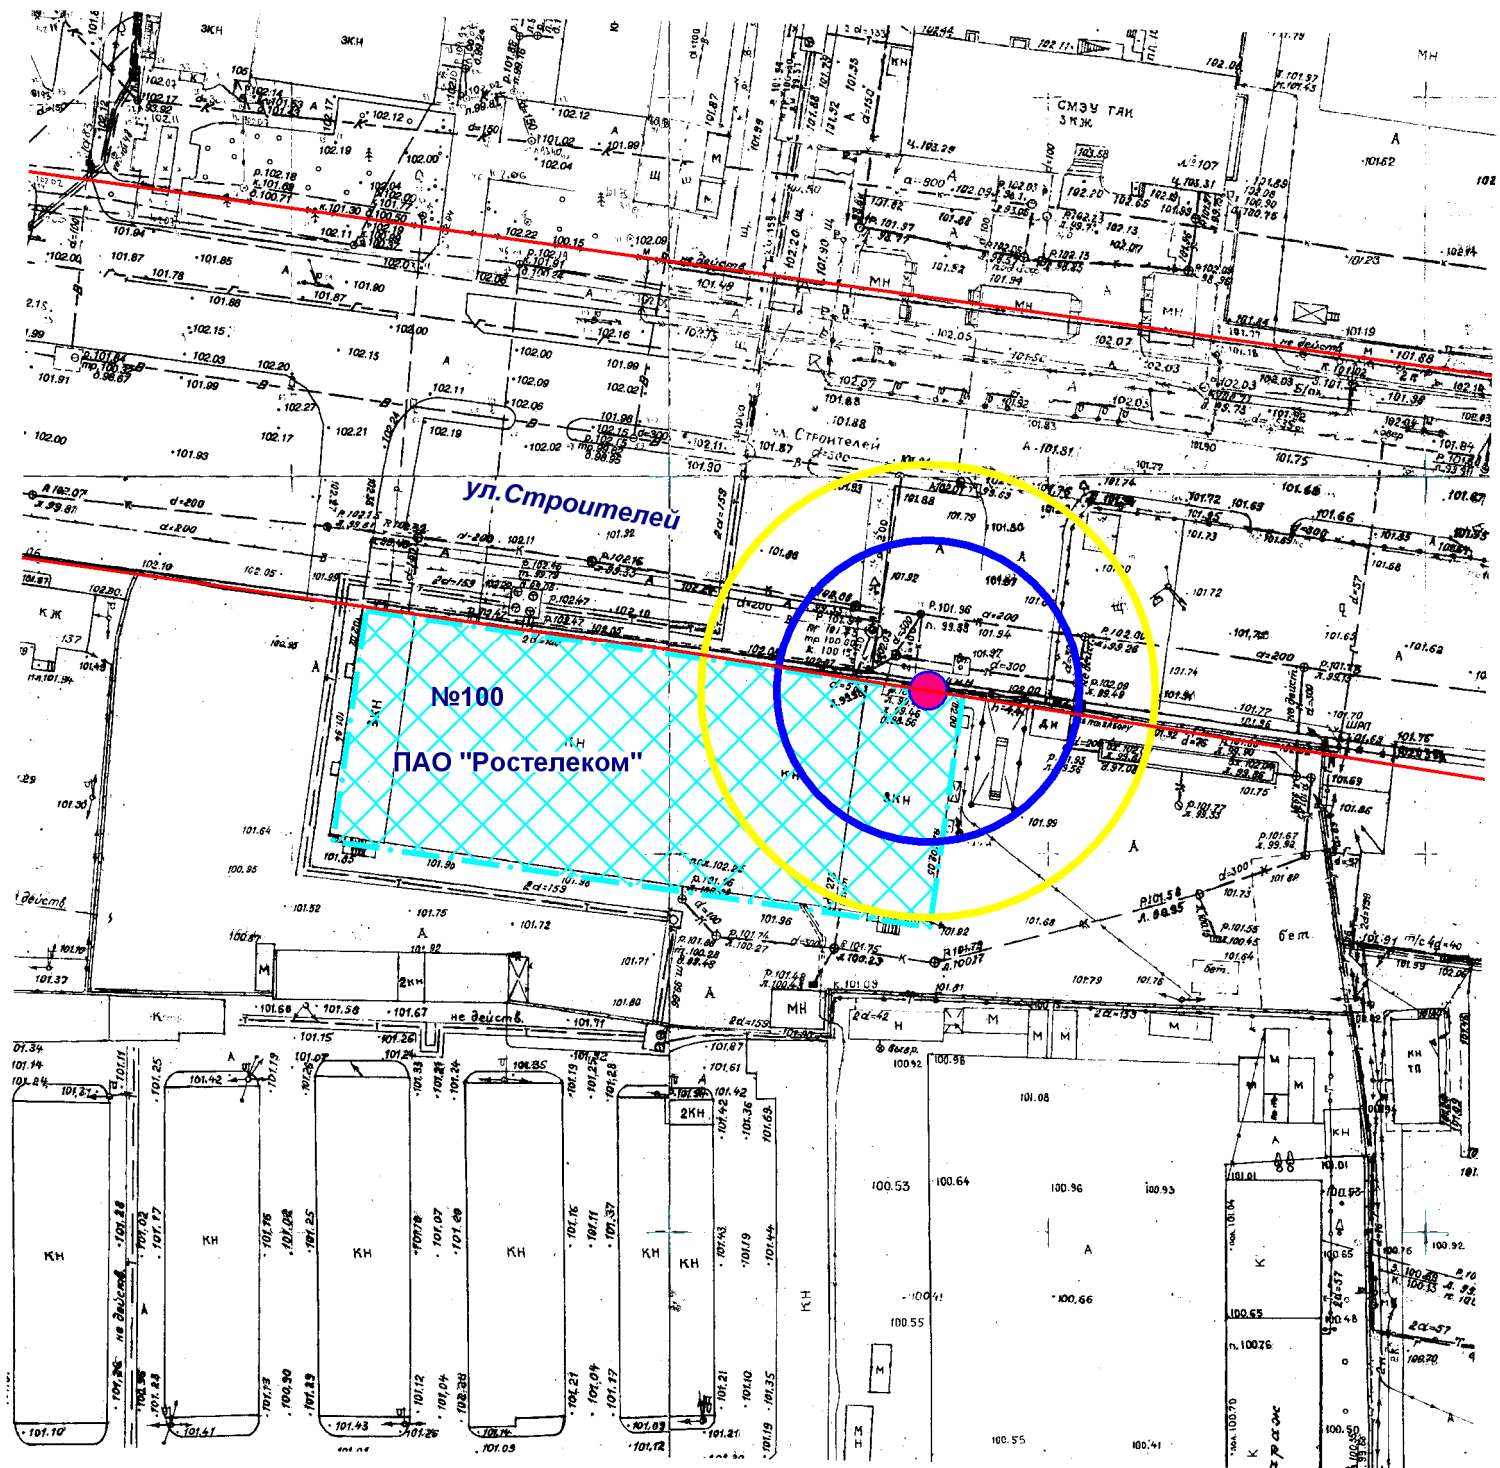

Схема границ прилегающих территорий

- Входы на объект
- ▨ Территория объекта
- Радиус 20 м
- Радиус 30 м

МУП "АРХИТЕКТОР"		Заказчик: Администрация городского округа "Город Йошкар-Ола"			
Директор		Парманов	Объект: ПАО "Ростелеком"		
Нач. ОИРД		Костик	местоположение: РМЭ, г.Йошкар-Ола, ул. Строителей, д.100		
Исполнитель		Наумова	Масштаб	Дата	Номер
			1:1000		19-454
					Листов
					1